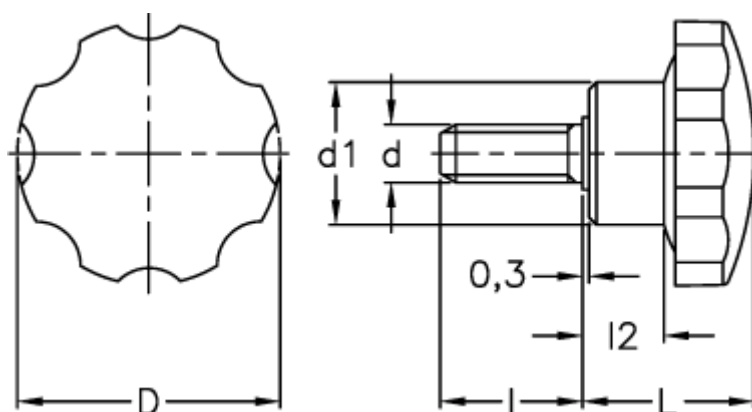

Varenummer: 2302073253
Beskrivelse: E+G Stjernegreb
VH.153/44 p-M8x30

Mål

D	= 44
d1	= 19
d 6g	= M8
l	= 30
L	= 26
l2	= 10